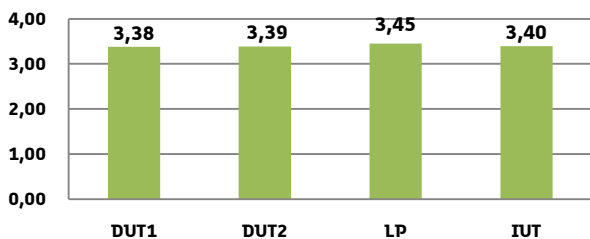

L'Accueil à l'IUT Robert Schuman

Evaluation des formations par les étudiants - Enquête 2015/2016

58 % de participation

Moyenne de la satisfaction vis-à-vis des horaires de la scolarité

Moyenne de la satisfaction vis-à-vis de la courtoisie de l'accueil en scolarité

Moyenne de la satisfaction vis-à-vis des réponses apportées par la scolarité

Moyenne de la satisfaction vis-à-vis du délai de réponse de la scolarité