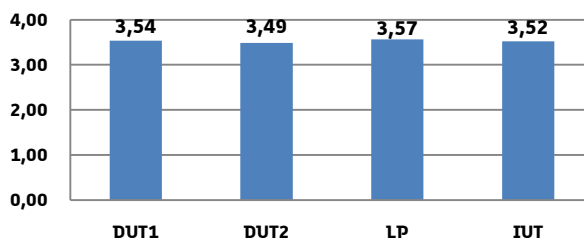

L'Accueil à l'IUT Robert Schuman

Evaluation des formations par les étudiants - Enquête 2015/2016

58 % de participation

Moyenne de la satisfaction vis-à-vis des horaires de la scolarité

Moyenne de la satisfaction vis-à-vis de la courtoisie de l'accueil en scolarité

Moyenne de la satisfaction vis-à-vis des réponses apportées par la scolarité

Moyenne de la satisfaction vis-à-vis du délai de réponse de la scolarité