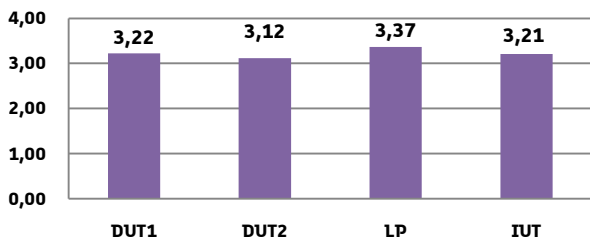

L'Accueil à l'IUT Robert Schuman

Evaluation des formations par les étudiants - Enquête 2015/2016

58 % de participation

Moyenne de la satisfaction vis-à-vis des horaires de la scolarité

Moyenne de la satisfaction vis-à-vis de la courtoisie de l'accueil en scolarité

Moyenne de la satisfaction vis-à-vis des réponses apportées par la scolarité

Moyenne de la satisfaction vis-à-vis du délai de réponse de la scolarité