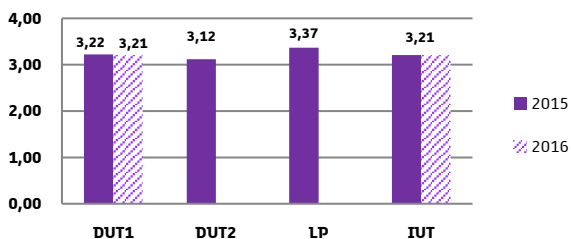

L'Accueil à l'IUT Robert Schuman

Evaluation des formations par les étudiants

55,4 % de participation - Enquête 2015/2016

55,2 % de participation - Enquête 2016/2017

Moyenne de la satisfaction vis-à-vis des horaires de la scolarité

Moyenne de la satisfaction vis-à-vis courtoisie de l'accueil en scolarité

Moyenne de la satisfaction vis-à-vis des réponses apportées par la scolarité

Moyenne de la satisfaction vis-à-vis du délai de réponse de la scolarité