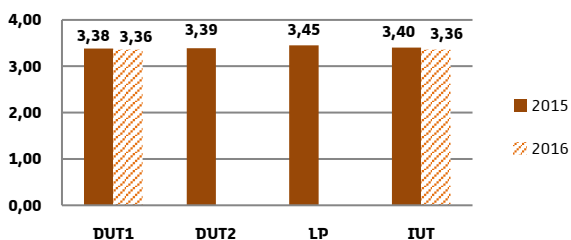

L'Accueil à l'IUT Robert Schuman

Evaluation des formations par les étudiants

55,4 % de participation - Enquête 2015/2016

55,2 % de participation - Enquête 2016/2017

Moyenne de la satisfaction vis-à-vis des horaires de la scolarité

Moyenne de la satisfaction vis-à-vis courtoisie de l'accueil en scolarité

Moyenne de la satisfaction vis-à-vis des réponses apportées par la scolarité

Moyenne de la satisfaction vis-à-vis du délai de réponse de la scolarité