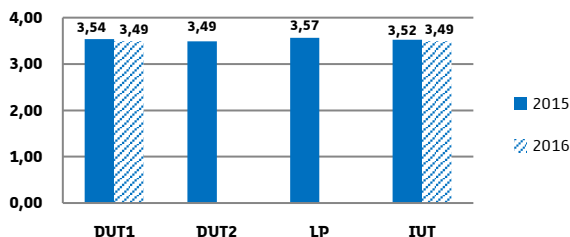

L'Accueil à l'IUT Robert Schuman

Evaluation des formations par les étudiants

55,4 % de participation - Enquête 2015/2016

55,2 % de participation - Enquête 2016/2017

Moyenne de la satisfaction vis-à-vis des horaires de la scolarité

Moyenne de la satisfaction vis-à-vis courtoisie de l'accueil en scolarité

Moyenne de la satisfaction vis-à-vis des réponses apportées par la scolarité

Moyenne de la satisfaction vis-à-vis du délai de réponse de la scolarité