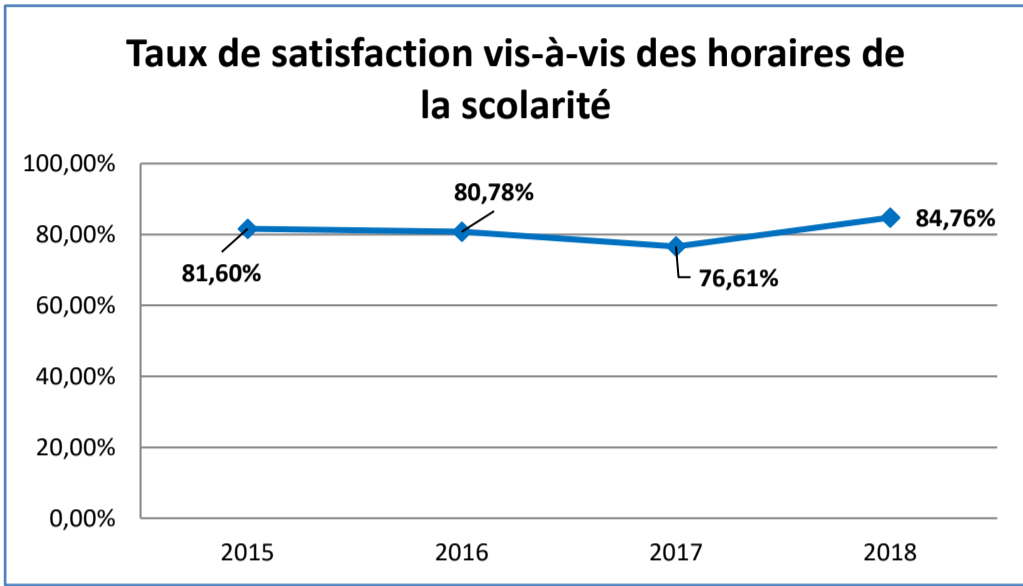

Etudiants, on vous écoute !

Votre satisfaction de l'accueil à l'IUT Robert Schuman

Taux de participation

55,4 %
55,2 %
57,3 %
61,2 %

Année de l'enquête

2015/2016
2016/2017
2017/2018
2018/2019

91 % de nos étudiants satisfaits des réponses apportées à leurs questions !

La courtoisie de notre accueil appréciée par plus de 90 % de nos étudiants !

Notre délai de réponse satisfaisant pour 87 % de nos étudiants !