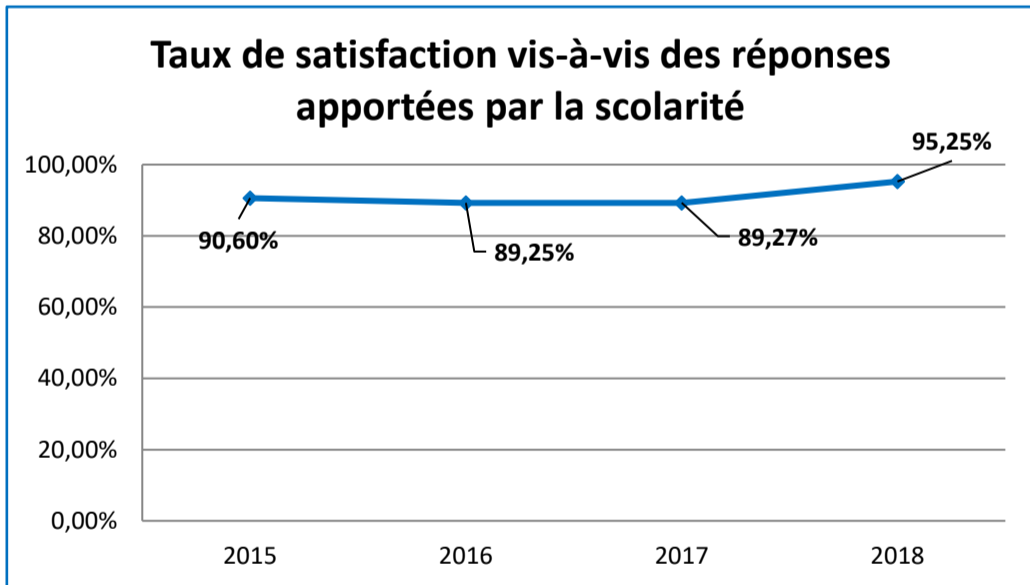

Etudiants, on vous écoute !

Votre satisfaction de l'accueil à l'IUT Robert Schuman

Taux de participation

55,4 %
55,2 %
57,3 %
61,2 %

Année de l'enquête

2015/2016
2016/2017
2017/2018
2018/2019

91 % de nos étudiants satisfaits des réponses apportées à leurs questions !

La courtoisie de notre accueil appréciée par plus de 90 % de nos étudiants !

Notre délai de réponse satisfaisant pour 87 % de nos étudiants !