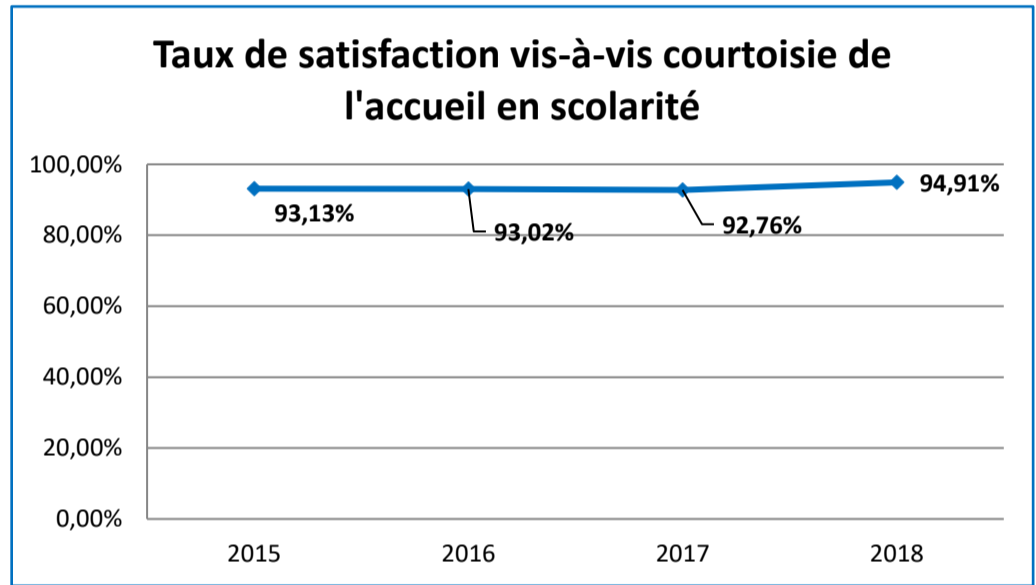

Etudiants, on vous écoute !

Votre satisfaction de l'accueil à l'IUT Robert Schuman

Taux de participation

55,4 %
55,2 %
57,3 %
61,2 %

Année de l'enquête

2015/2016
2016/2017
2017/2018
2018/2019

91 % de nos étudiants satisfaits des réponses apportées à leurs questions !

La courtoisie de notre accueil appréciée par plus de 90 % de nos étudiants !

Notre délai de réponse satisfaisant pour 87 % de nos étudiants !